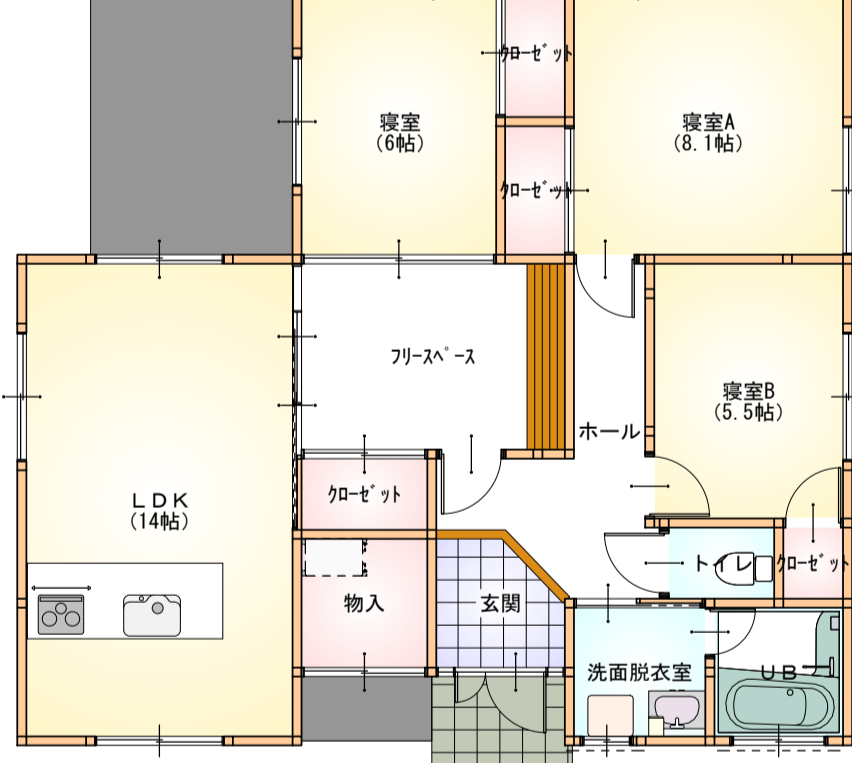

## 平屋 011号室

1階床面積 81.15㎡ (24.54坪)

## 2階建 012号室

1階床面積 45.00㎡ (13.61坪)

2階床面積 45.25㎡ (13.68坪)

## 平屋 013号室

1階床面積 92.79㎡ (28.07坪)

## 2階建 014号室

1階床面積 46.25㎡ (13.99坪)

2階床面積 44.00㎡ (13.31坪)