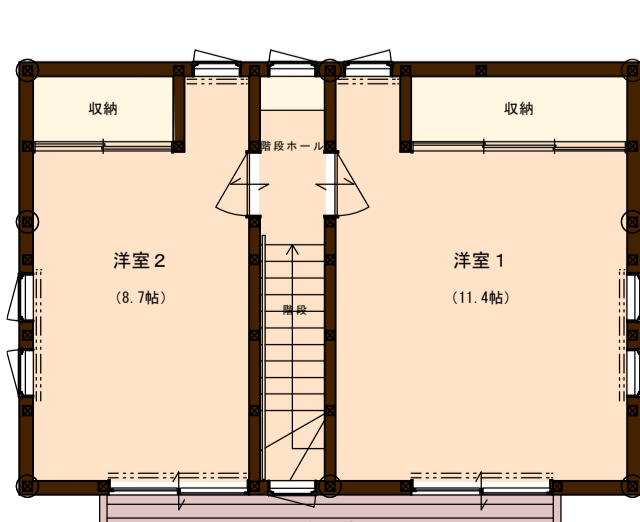

## 平屋 011号室

1階床面積 81.15㎡ (24.54坪)

## 2階建 012号室

1階床面積 45.00㎡ (13.61坪)

2階床面積 45.25㎡ (13.68坪)

## 平屋 013号室

1階床面積 92.79㎡ (28.07坪)

## 2階建 014号室

1階床面積 46.25㎡ (13.99坪)

2階床面積 44.00㎡ (13.31坪)