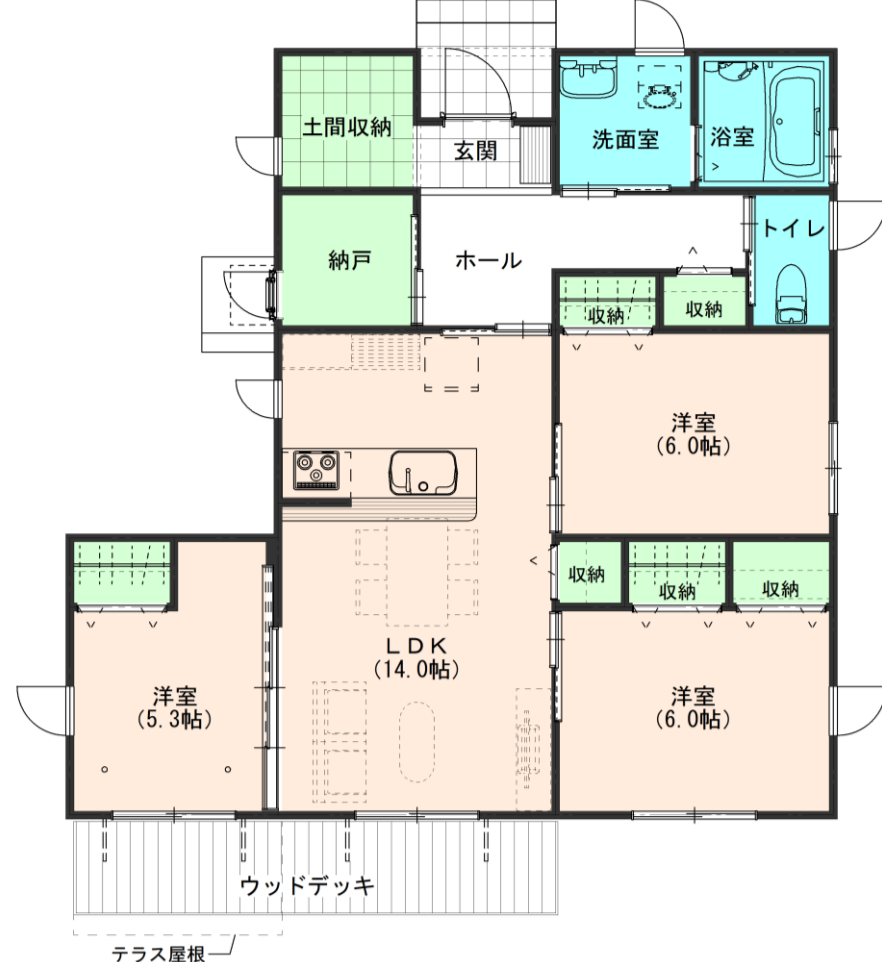

# 公営住宅情報

(鶴牧田西団地 R1年 011号室～014号室)

## 平屋 011号室

1階床面積 81.15㎡ (24.54坪)

## 2階建 012号室

1階床面積 45.00㎡ (13.61坪)

2階床面積 45.25㎡ (13.68坪)

## 平屋 013号室

1階床面積 92.79㎡ (28.07坪)