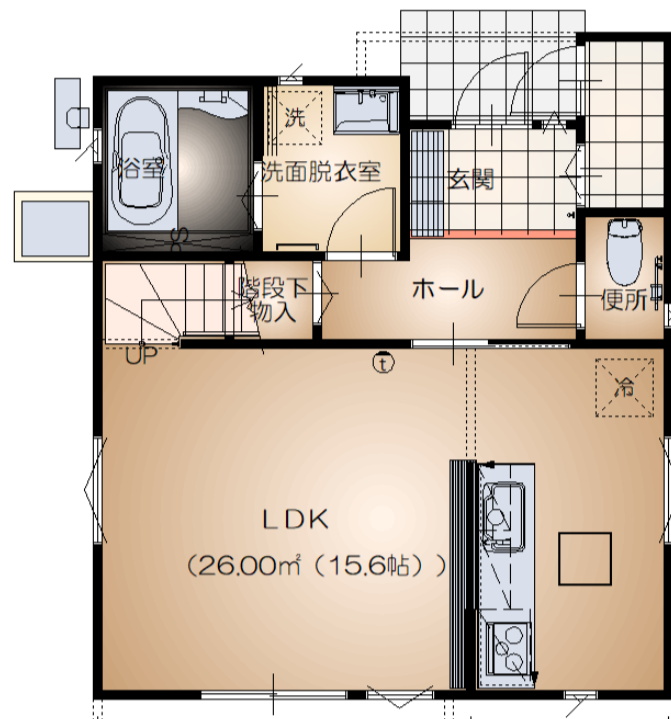

## 平屋 011号室

1階床面積 81.15㎡ (24.54坪)

## 2階建 012号室

1階床面積 45.00㎡ (13.61坪)

2階床面積 45.25㎡ (13.68坪)

## 平屋 013号室

1階床面積 92.79㎡ (28.07坪)

## 2階建 014号室

1階床面積 46.25㎡ (13.99坪)

2階床面積 44.00㎡ (13.31坪)