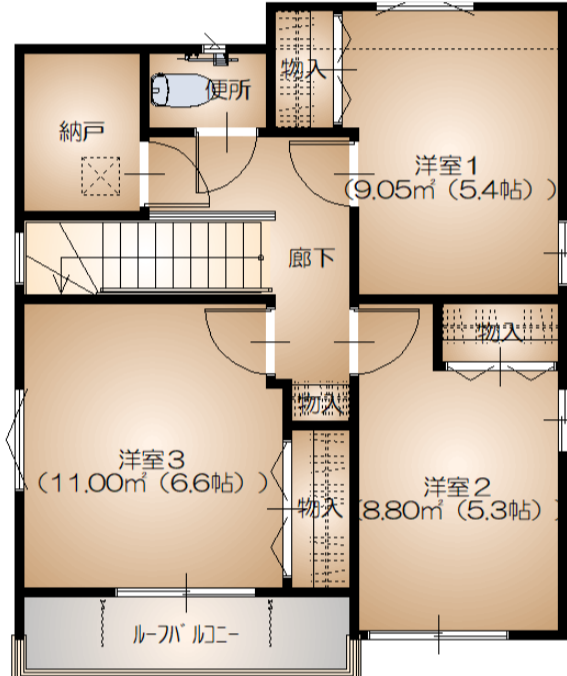

## 平屋 011号室

1階床面積 81.15㎡ (24.54坪)

## 2階建 012号室

1階床面積 45.00㎡ (13.61坪)

2階床面積 45.25㎡ (13.68坪)

## 平屋 013号室

1階床面積 92.79㎡ (28.07坪)

## 2階建 014号室

1階床面積 46.25㎡ (13.99坪)

2階床面積 44.00㎡ (13.31坪)