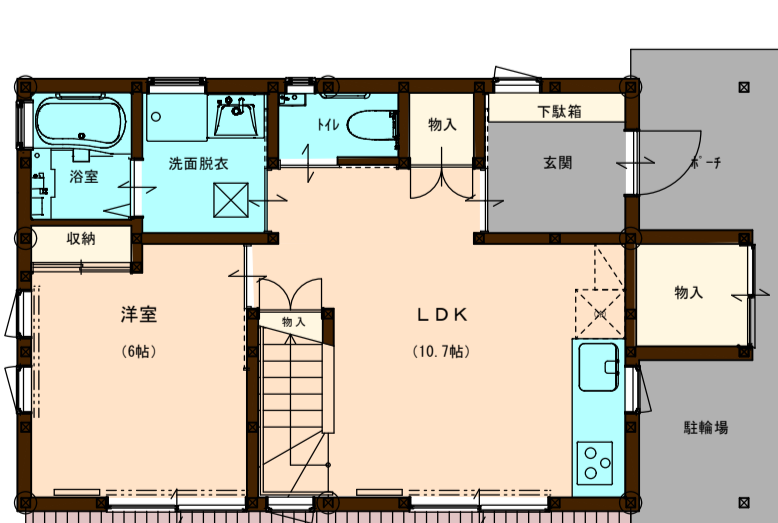

## 平屋 011号室

1階床面積 81.15㎡ (24.54坪)

## 2階建 012号室

1階床面積 45.00㎡ (13.61坪)

2階床面積 45.25㎡ (13.68坪)

## 平屋 013号室

1階床面積 92.79㎡ (28.07坪)

## 2階建 014号室

1階床面積 46.25㎡ (13.99坪)

2階床面積 44.00㎡ (13.31坪)